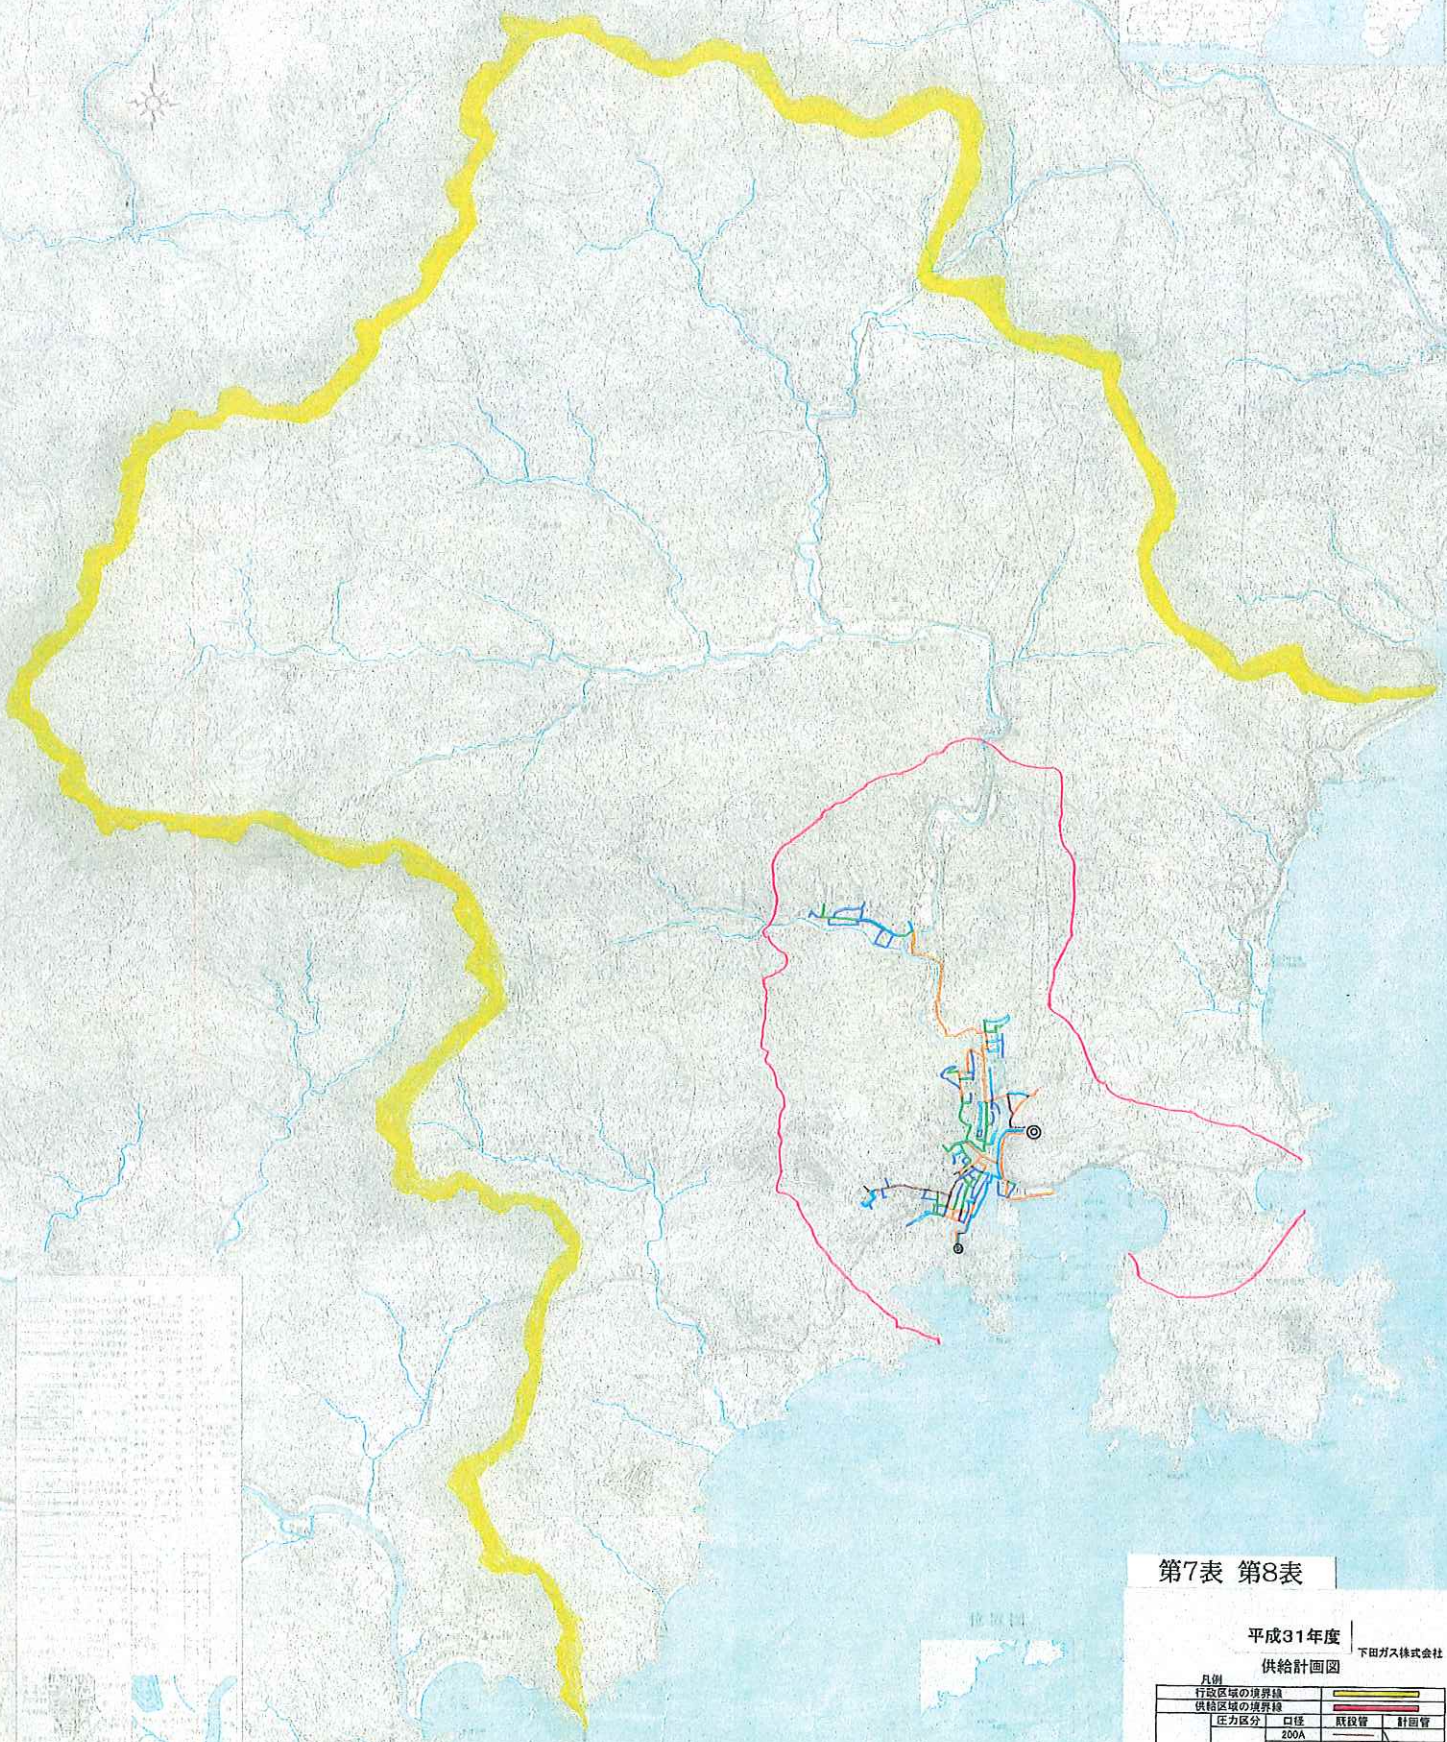

下田市全図

Table with multiple columns and rows, likely a list of place names or specific data points related to the city's geography or infrastructure.

第7表 第8表

平成31年度 下田ガス株式会社
供給計画図

凡例		管	
行政区域の境界線	黄色の太線	成設管	計画管
供給区域の境界線	赤色の太線	200A	150A
		100A	80A
		50A	100Pa-130Pa
		製造所	製造所
		変圧器	変圧器